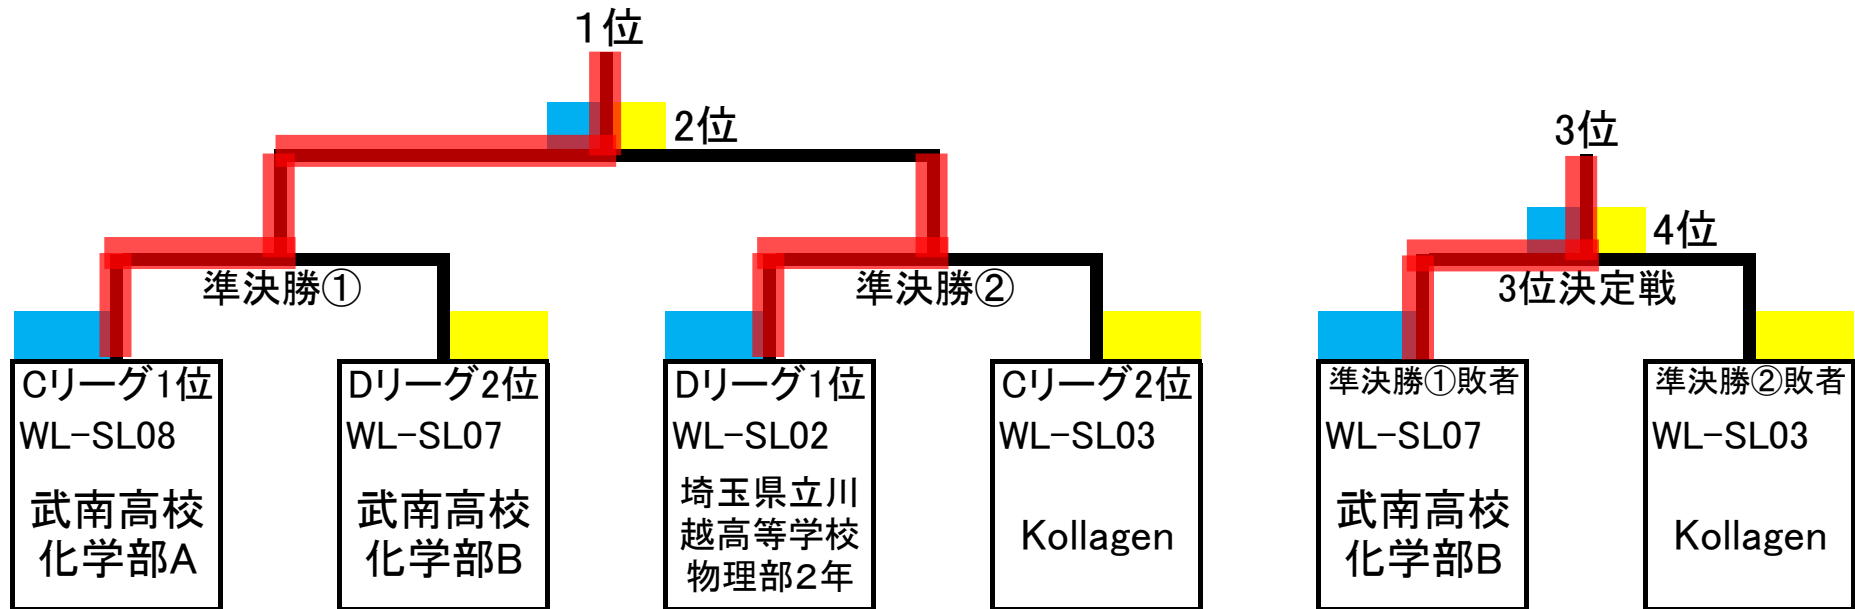

【WL-SLトーナメント】

※左側のチームが青スタート(青ゴールを守る)

RCJJ埼玉ブロック2019