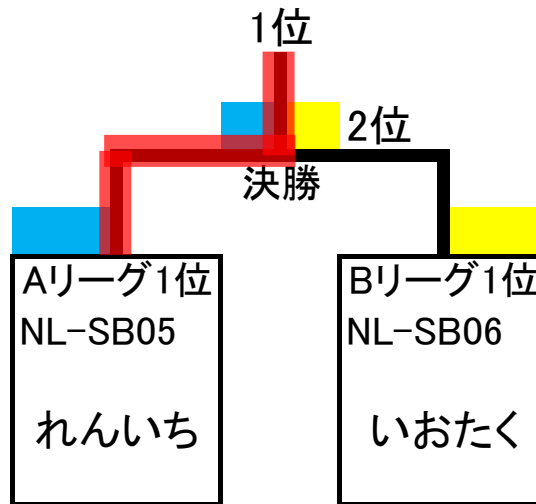

【NL-SBトーナメント】

※左側のチームが青スタート(青ゴールを守る)

RCJJ埼玉ブロック2019