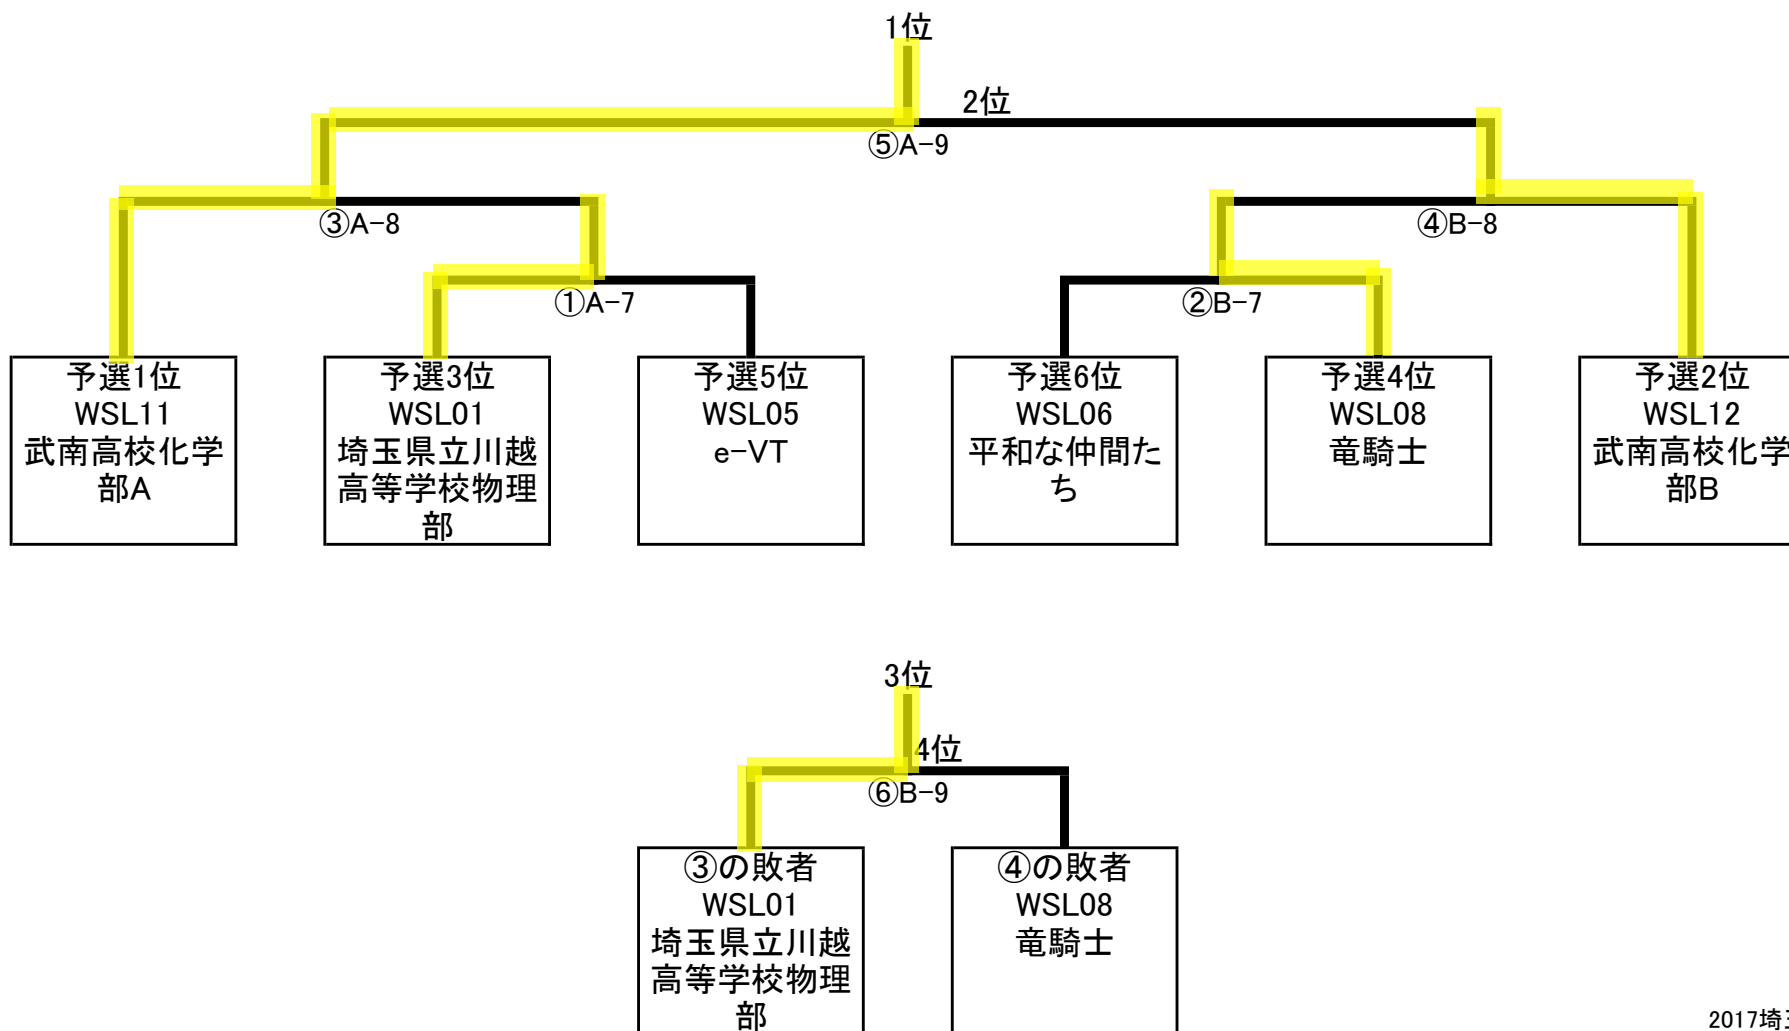

【WSLチャレンジ・トーナメント表】

2017埼玉ブロック